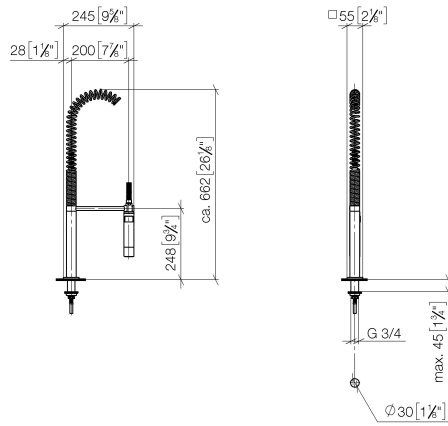

27 784 970

- jet douchette
- inverseur automatique bec/douchette pendulaire
- hauteur de robinetterie 665 mm
- rosace individuelle 55 x 55 mm
- diamètre de percement douchette pendulaire 30 mm
- tête de douchette avec système anticalcaire
- sans plomb

27 784 970

mm [inches]  
M 1:10

Diagramme de débit

Certificats

Belgaqua\_22\_277\_2  
7\_3.

27 784 970

Les pièces pour les autres finitions peuvent être trouvées ici : [Platine brossé](#)

27 784 970

Liste des pièces de rechange

N°	Article Numéro	Désignation	Fréquence de montage	Délai de livraison
1	04 24 02 046 01-07	tuyau	1	10
2	90 23 30 040 00-00	joint américain	2	10
3	90 24 03 168 00 90	raccord à vis	1	2
4	90 14 20 002 00 90	joint	2	2
5	90 17 09 046 10 90	inverseur	1	2
6	09 24 04 112 10 90	raccord à vis	1	2
7	90 14 10 033 00 90	joint	1	2
8	90 21 10 031 10 90	inverseur	1	2
9	09 23 01 039 90	tamis	2	2
10	04 21 02 006 00 92	capuchon	1	2
11	04 23 10 004 03 90	set de fixation	1	2
12	09 30 04 067 90	flexible	1	2
13	09 27 97 033-00	rosace	1	10
14	09 14 10 120 90	joint	1	2
15	09 11 10 066 10-00	raccord	1	60
16	09 14 10 031 90	joint	1	2
17	04 17 20 014 00-00	patte de fixation	1	10
18	09 31 11 049 90	tige	1	2
19	09 14 15 012 90	anneau	1	2
20	09 14 10 003 90	joint	1	2
21	09 30 01 067 10-00	adaptateur	1	10
22	90 23 01 141 00 90	anti-retour	1	2
23	09 23 01 046 90	anti-retour	1	2
24	90 30 02 065 00-00	flexible	1	10
25	09 16 02 034 90	ressort	1	2
26	90 18 40 035 00 90	douille	1	2
27	04 12 11 094 10-00	douche	1	10