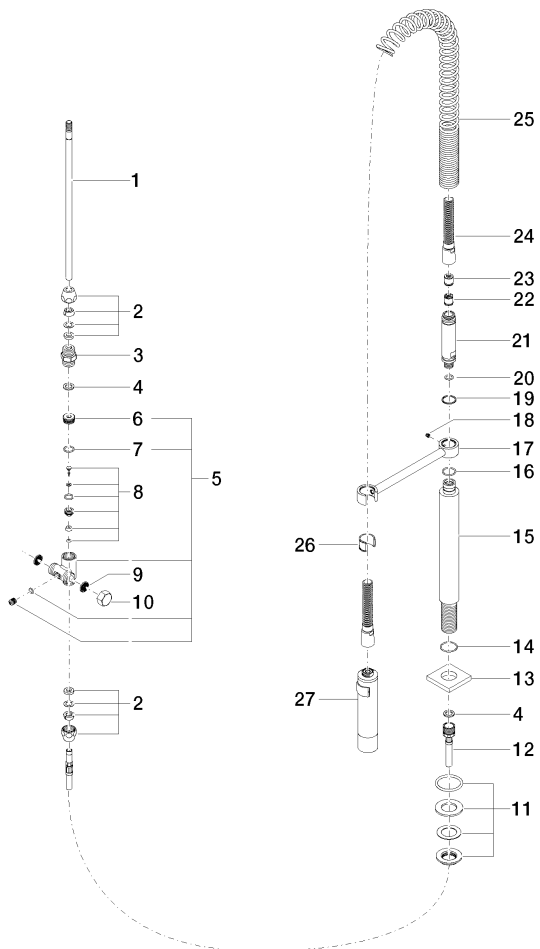

27 784 970

- jet douchette
- inverseur automatique bec/douchette pendulaire
- hauteur de robinetterie 665 mm
- rosace individuelle 55 x 55 mm
- diamètre de percement douchette pendulaire 30 mm
- tête de douchette avec système anticalcaire
- sans plomb

Uniquement combinable avec 32800680, 32843680.

Avec sécurité anti-retour.

	Chrome	27 784 970-00
	Platine brossé	27 784 970-06
	Platine	27 784 970-08
	Dark Chrome	27 784 970-19
	Chrome brossé	27 784 970-93
	Dark Platinum brossé	27 784 970-99

27 784 970

mm [inches]  
M 1:10

Diagramme de débit

Certificats

Belgaqua\_22\_277\_2  
7\_3.

27 784 970

Les pièces pour les autres finitions peuvent être trouvées ici : [Platine brossé](#)

27 784 970

Liste des pièces de rechange

N°	Article Numéro	Désignation	Fréquence de montage	Délai de livraison
1	04 24 02 046 01-07	tuyau	1	10
2	90 23 30 040 00-00	joint américain	2	10
3	90 24 03 168 00 90	raccord à vis	1	2
4	90 14 20 002 00 90	joint	2	2
5	90 17 09 046 10 90	inverseur	1	2
6	09 24 04 112 10 90	raccord à vis	1	2
7	90 14 10 033 00 90	joint	1	2
8	90 21 10 031 10 90	inverseur	1	2
9	09 23 01 039 90	tamis	2	2
10	04 21 02 006 00 92	capuchon	1	2
11	04 23 10 004 03 90	set de fixation	1	2
12	09 30 04 067 90	flexible	1	2
13	09 27 97 033-00	rosace	1	10
14	09 14 10 120 90	joint	1	2
15	09 11 10 066 10-00	raccord	1	60
16	09 14 10 031 90	joint	1	2
17	04 17 20 014 00-00	patte de fixation	1	10
18	09 31 11 049 90	tige	1	2
19	09 14 15 012 90	anneau	1	2
20	09 14 10 003 90	joint	1	2
21	09 30 01 067 10-00	adaptateur	1	10
22	90 23 01 141 00 90	anti-retour	1	2
23	09 23 01 046 90	anti-retour	1	2
24	90 30 02 065 00-00	flexible	1	10
25	09 16 02 034 90	ressort	1	2
26	90 18 40 035 00 90	douille	1	2
27	04 12 11 094 10-00	douche	1	10